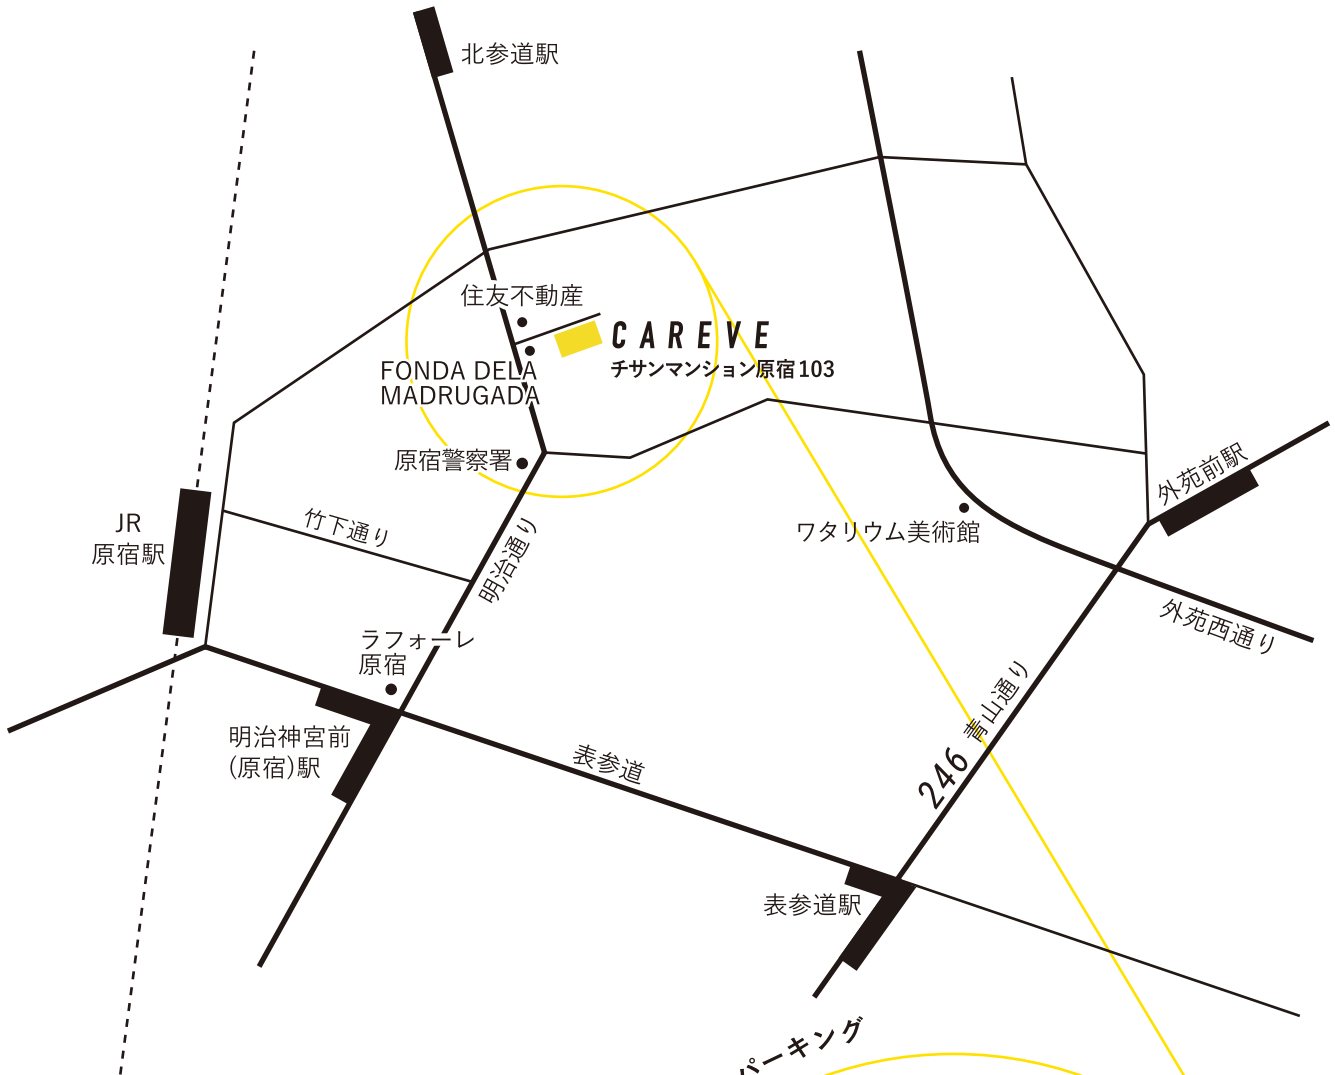

# Access map

お車でのアクセス

## CAREVE

〒150-0001

東京都渋谷区神宮前 2-33-16

チサンマンション原宿 103

マンション内に予約制の共有駐車場が1台分ありますので  
事前にお問い合わせください。

03-6455-2945