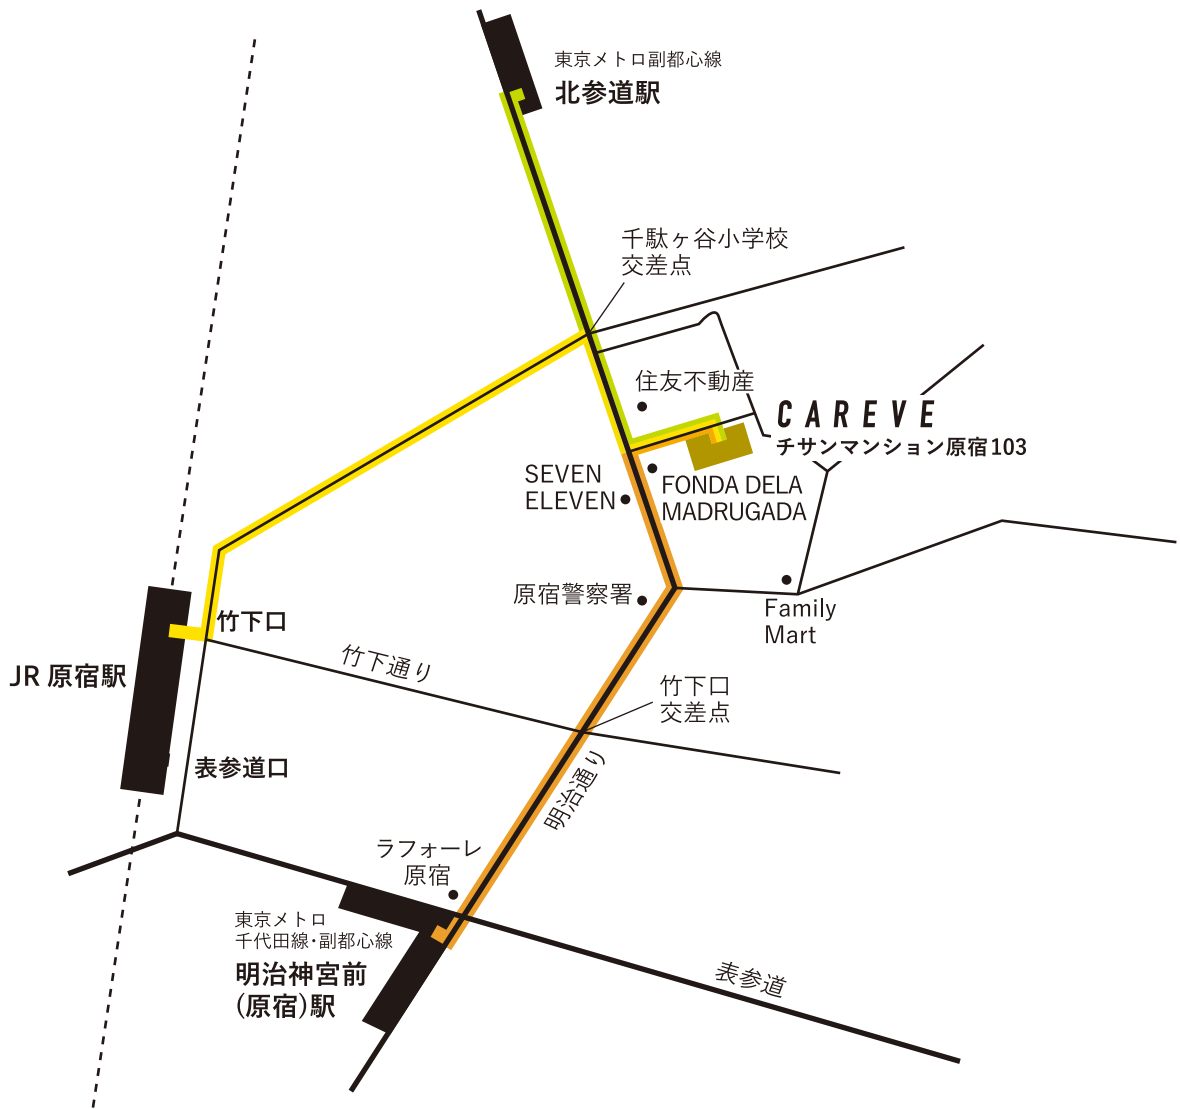

# Access map

徒歩でのアクセス

## CAREVE

〒150-0001 東京都渋谷区神宮前 2-33-16 チサンマンション原宿 103

分かりづらい場合はお電話ください

03-6455-2945